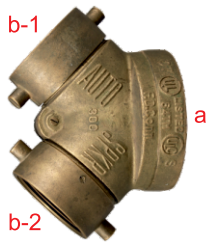

BÖLÜM 04- RAKOR-VANA-LANS-HİDRANT

YANGIN VANASI

YARIM DİŞ REKORSUZ

ÜRÜN KODU	ÖLÇÜ	
	a (inch)	b (inch)
1-13-01-000001	1 ½"	1 ½"
388-00-000016	2"	2"
1-13-01-000002	2 ½"	2 ½"

YARIM DİŞ REKORLU

ÜRÜN KODU	ÖLÇÜ a (inch)	
	a (inch)	b (inch)
1-13-01-000005	2"	2"
1-13-01-000004	2 ½"	2 ½"

TS 12259 Vanalar - Yangın Hortumları İçin (Kara İtfaiyesinde Kullanılan)

İTFAİYE BAĞLANTI AĞZI

ÜRÜN KODU	ÖLÇÜ		
	a (inch)	b (inch)	b 2 (inch)
1-13-05-000001	2 ½"	2"	2"
1-13-05-000002	2 ½"	2"	2 ½"
1-13-05-000003	4"	2 ½"	2 ½"

İTFAİYE BAĞLANTI AĞZI

İtfaiye Bağlantı Ağızı

ÜRÜN KODU	ÖLÇÜ		
	a (inch)	b 1 (inch)	b 2 (inch)
1-90-00-000029	4"	2 ½"	2 ½"

ÜRÜN KODU	AÇIKLAMA
1-13-05-000004	ÇEKVALF
1-13-05-000006	İTFAİYE BAĞLANTI AĞZI MUHAFAZA DOLABI

KÜRESEL VANALI (ÜÇLÜ DAĞITICI)

ÜRÜN KODU	ÖLÇÜ			
	a (inch)	b-1 (inch)	b-2 (inch)	b-3 (inch)
1-13-06-000022	2½"	1½"	1½"	1½"
1-13-06-000023	2½"	2"	2"	2"
1-13-06-000024	2½"	2"	2½"	2"