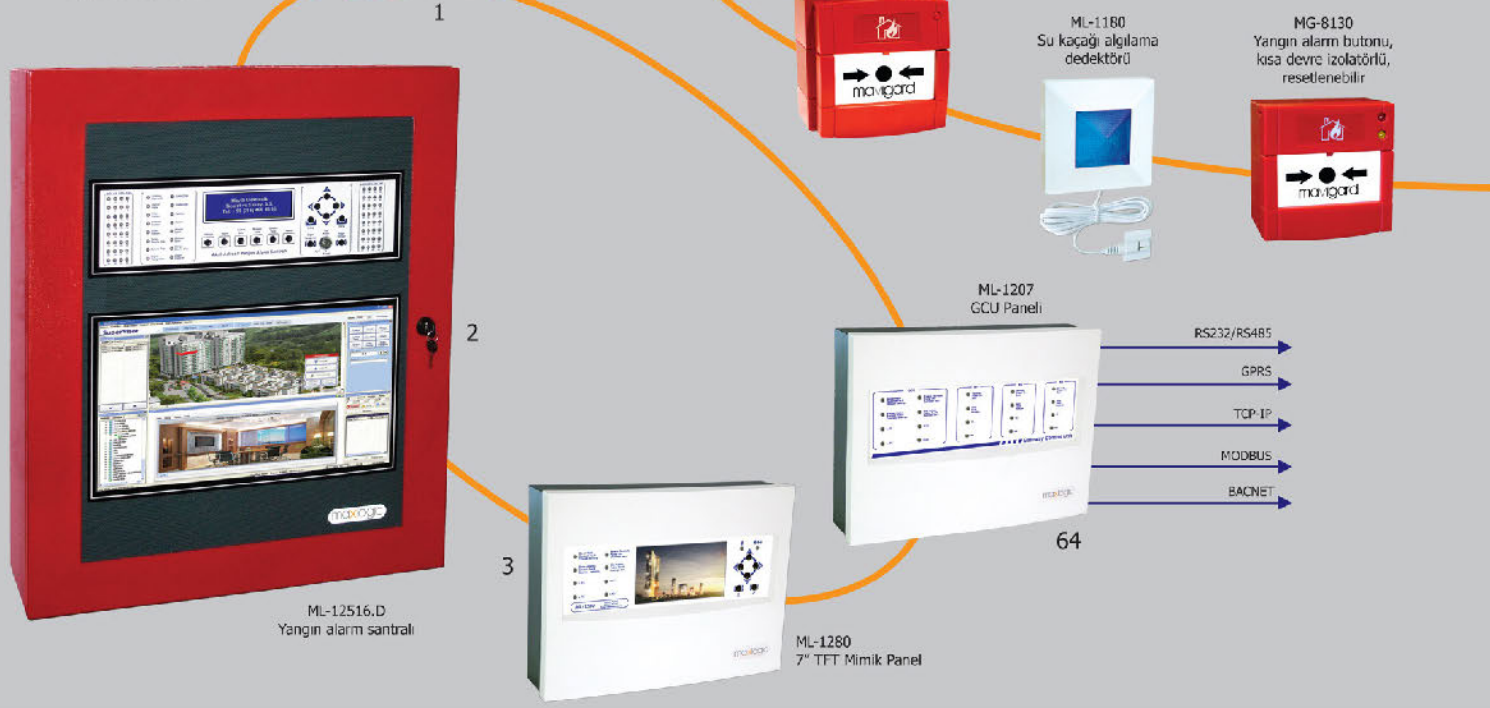

En kompleks ortamların bile tüm gereksinimlerini karşılayacak şekilde tasarlanmış, güvenli ve kullanıcı dostu, adresli yangın alarm sistemidir.

Özellikler

1. 1 çevrimden, 16 çevrime kadar genişleyebilen esnek ve modüler yapı
2. CAN protokolü ile 64 adete kadar santralin network çalışabilmesi
3. 16 çevrim x 127 cihaz x 64 santral ile toplamda 130.048 cihazın network çalışabilmesi
4. Yangın otomasyonu ile bina yönetim sistemlerinin izlenebilmesi ve kontrolü
5. Konvansiyonel sistemlerin, akıllı adresli sisteme entegre edilebilmesi
6. Windows ile çalışabilen Çevrim Yöneticisi yazılımı
7. Supervisor yazılımı ile grafiksel izleme ve kontrol
8. Programlanabilir santral girişleri ve çıkışları
9. Bölgesel ve cihaz tabanlı sebep - sonuç senaryoları oluşturabilme
10. Haberleşme verilerinin doğruluk kontrolü